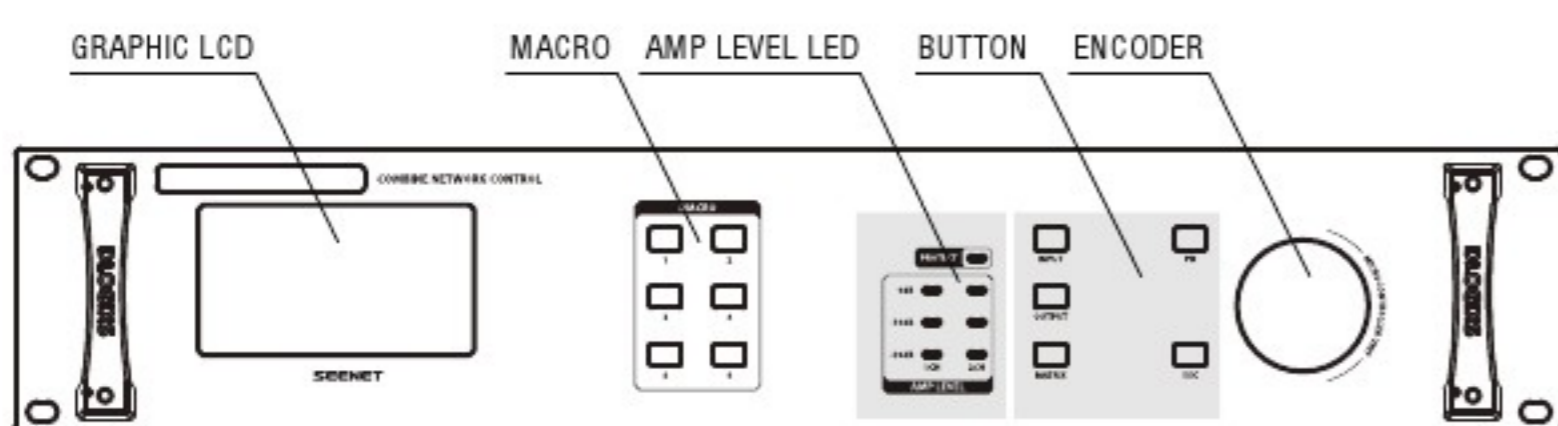

DLOGIXS

COMBINE NETWORK CONTROLLER
C420A

C420A

Features (제품의 특징)

- GRAPHIC LCD 채용
- 각 부분별 회로의 기능별로 독립된 정 전압회로를 구성하여 전원 회로로부터 발생하는 잡음을 최소화
- 8IN 4OUT 음원 MIXER 출력이 가능
- SERVER를 통해 스마트패드를 이용하여 원거리에서 컨트롤이 가능

Specifications (규격 및 성능)

모델명	C420A
오디오 매트릭스	
입력채널	LINE 2CH, MIC 2CH, LINE 또는 MIC 2CH, STEREO 2채널
입력감도	-7 dB ~ +7 dB
INPUT EQ	GAIN: -20dB ~ +20dB / BASS: -12dB ~ +12dB / MIDDLE: -12dB ~ +12dB / TREBLE: -20dB ~ +20dB
출력채널	BALANCE 4채널 + AMP 1CH
OUTPUT VOLUME	-79dB ~ 0dB
S / N	80dB 이상
THD	0.1% 이하
주파수 응답	20 ~ 20kHz(±3dB)
AMP	
출력채널	8Ω 150W X 2CH
S/N	80 dB이상
THD	0.1%이하
통신	
LAN	
외형	482(W) × 88(H) × 280(D)mm
무게	4.8Kg

Dimension

FRONT

BACK